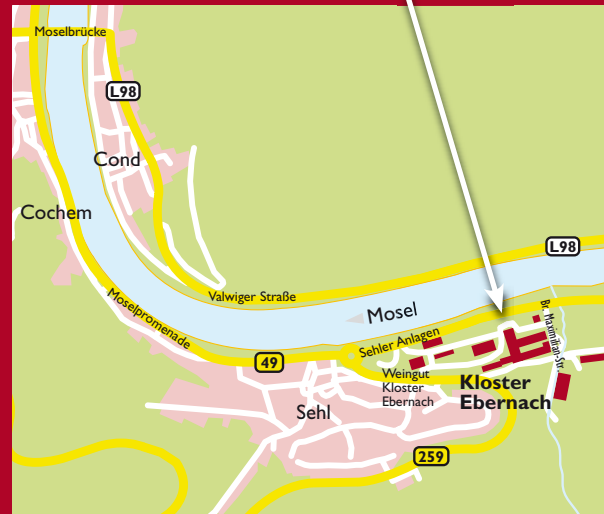

KLOSTER EBERNACH

20_09 - Fotos: Kloster Ebernach

Kontakt:

Kloster Ebernach
Bruder-Maximilian-Str. 1
56812 Cochem/Sehl

Tel.: (02671) 6008-0
Fax: (02671) 6008-110

www.klosterEBERNACH.de

Informationen zu weiteren Einrichtungen der Franziskanerbrüder vom Heiligen Kreuz finden Sie unter: